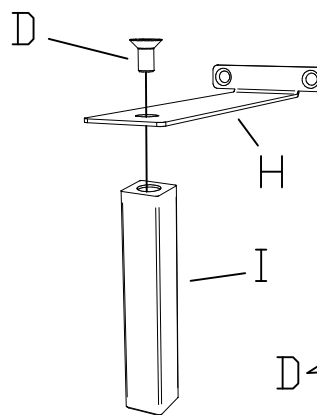

2.

zusätzlich bei Breiten ab 160cm
additional for widths from 160cm
à partir des dimensions 160cm
a partire della misura 160cm

H x2

790.023

I x2

D x6

631.872

660.01365

zusätzlich bei Fusshöhe 25cm
additional for feed height 25cm
en plus pour les hauteur de pieds 25cm
supporti addizionali per piedi di 25cm

H x2

790.023

I x2

D x6

631.872

J x2

793.290

<p>K x1</p> 	<p>L x2</p>  <p>790.006</p>	<p>M x4 Ø5x25</p>  <p>631.16500</p>	<p>□ x2 M8x25</p>  <p>631.10600</p>	<p>P x2 Ø5x25</p>  <p>631.32100</p>
---	---	--	--	--