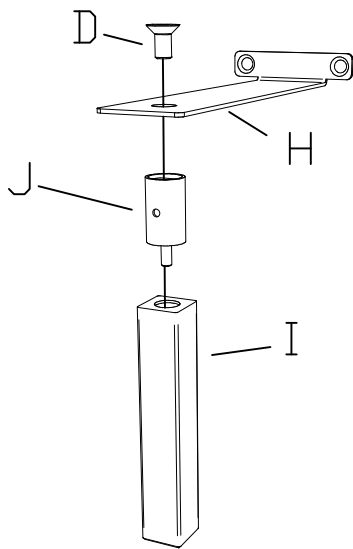

2.

zusätzlich bei Breiten ab 160cm
additional for widths from 160cm
à partir des dimensions 160cm
a partire della misura 160cm

H x2

790.023

I x2

D x6

631.872

660.01365

zusätzlich bei Fusshöhe 25cm
additional for feed height 25cm
en plus pour les hauteur de pieds 25cm
supporti addizionali per piedi di 25cm

H x2

790.023

I x2

D x6

631.872

J x2

793.290

<p>K x1</p> 	<p>L x2</p>  <p>790.006</p>	<p>M x4 Ø5x25</p>  <p>631.16500</p>	<p>□ x2 M8x25</p>  <p>631.10600</p>	<p>P x2 Ø5x25</p>  <p>631.32100</p>
---	---	--	--	--